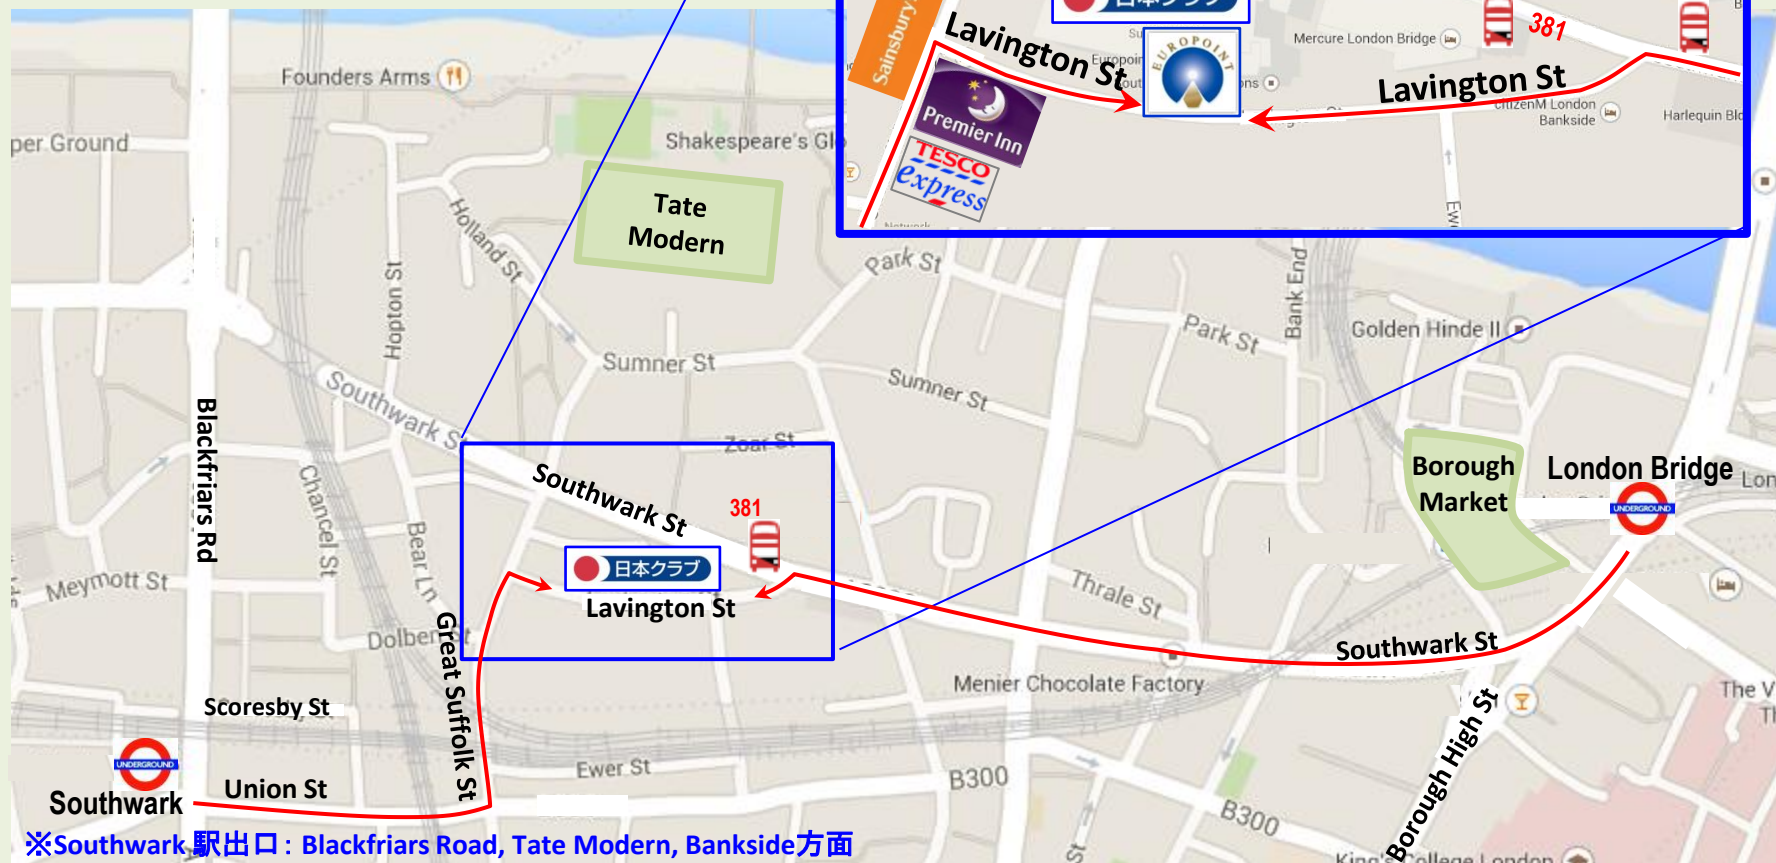

日本クラブご案内図① (最寄駅からのルート)

Nippon Club

Ground Floor Europoint Centre
5-11 Lavington Street, London SE1 0NZ
TEL: 020 7921 9490
Email: jimukyoku@nipponclub.co.uk

周辺拡大図

※Southwark 駅出口: Blackfriars Road, Tate Modern, Bankside 方面