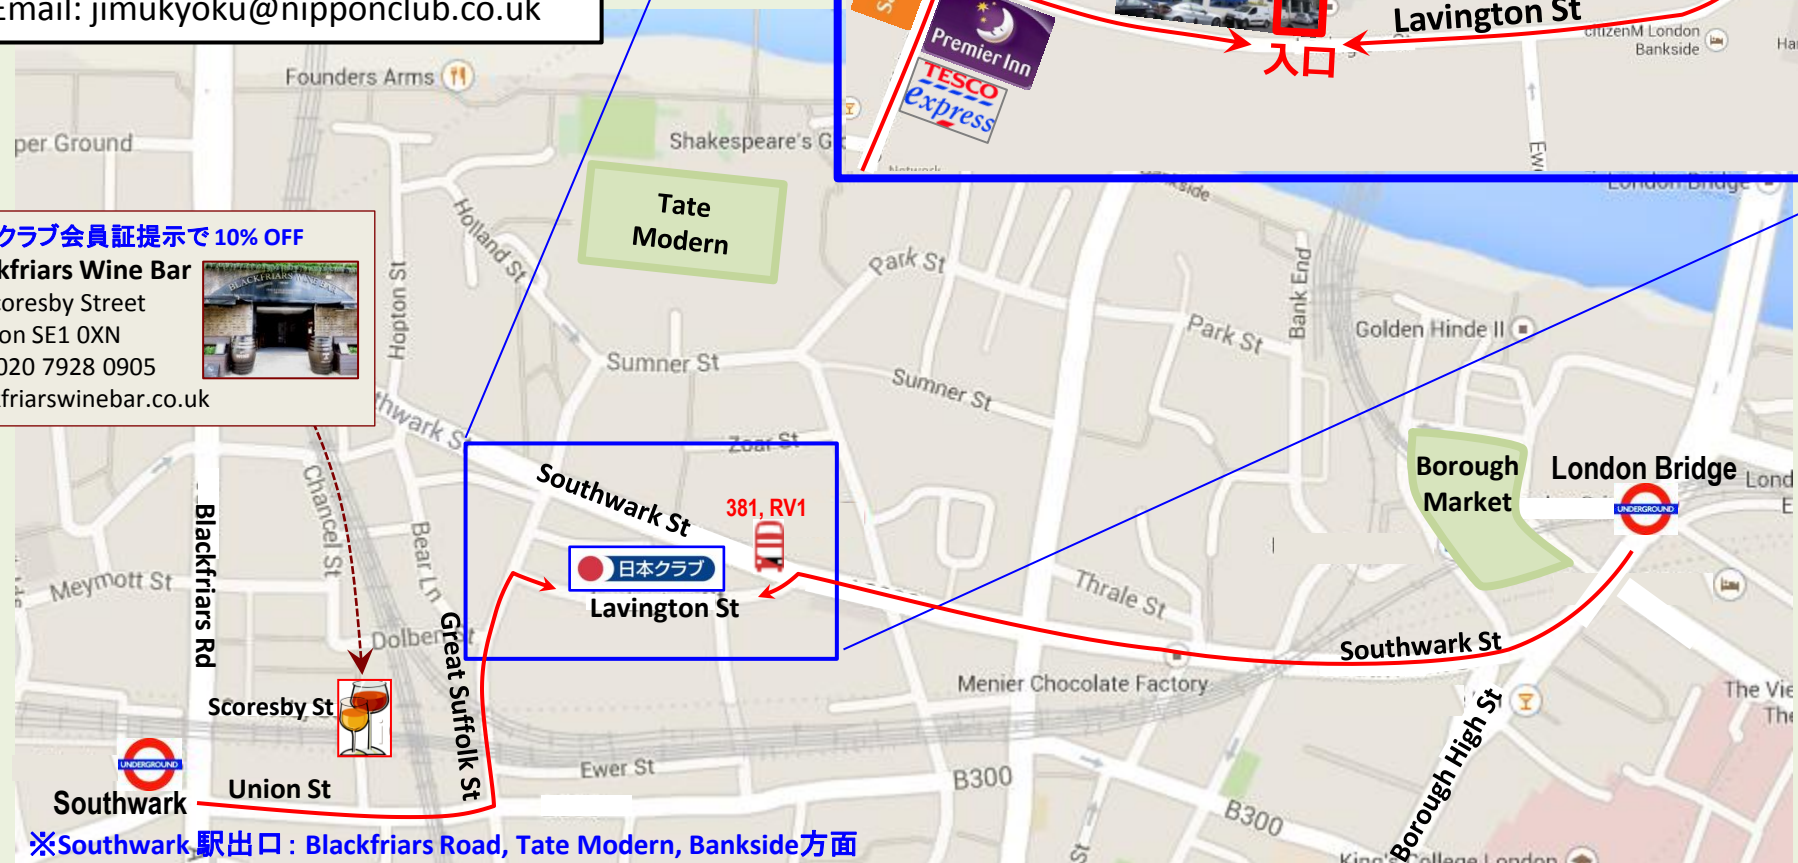

日本クラブご案内図① (最寄駅からのルート)

Nippon Club

Ground Floor Europoint Centre
 5-11 Lavington Street, London SE1 0NZ
 TEL: 020 7921 9490
 FAX: 020 7620 3469
 Email: jimukyoku@nipponclub.co.uk

日本クラブ会員証提示で 10% OFF

Blackfriars Wine Bar

80 Scoresby Street
 London SE1 0XN
 TEL: 020 7928 0905
 blackfriarswinebar.co.uk

周辺拡大図

※Southwark 駅出口 : Blackfriars Road, Tate Modern, Bankside 方面